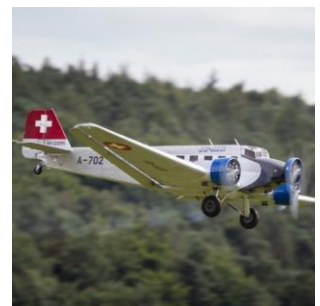

Die MFG „Elsava“ freut sich euch in Schippach begrüßen zu dürfen!
www.MFG-Elsava.de