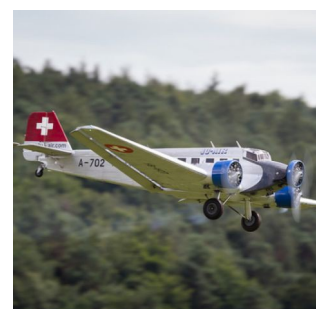

Die MFG „Elsava“ freut sich euch in Schippach begrüßen zu dürfen!
www.MFG-Elsava.de