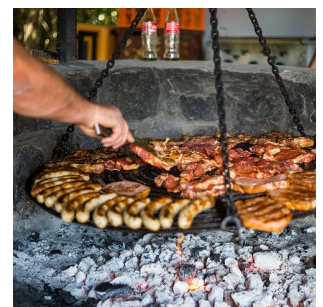

Die MFG „Elsava“ freut sich euch in Schippach begrüßen zu dürfen!
www.MFG-Elsava.de